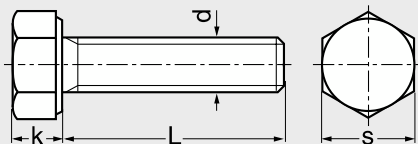

VIS A TETE HEXAGONALE ENTIEREMENT FILETEE

ISO 4017

ACIER CLASSE 8.8 BRUT

Modèle
20210

RÉFÉRENCES MEMENTO TECHNIQUE

11.24 Couples de serrage pour visserie en acier brut ou revêtu (NF EN ISO 272)
5.0 Vis, goujons et tiges filetées
4.1 Règles d'implantation

HEXAGON HEAD SCREW FULL THREAD
8.8 CLASS PLAIN

TORNILLO CABEZA HEXAGONAL
TOTALMENTE ROSCADO ACERO
CALIDAD 8.8 BRUTO

VITE A TESTA ESAGONALE INTERAMENTE
FILETTATO CLASSE 8.8 GREZZE

ECROU
HEXAGONAL HU
ISO 4032 ACIER
CLASSE 8
Modèle 22010
Page C 01

Référence	d x L (mm)
202104X8	4x8
202104X10	4x10
202104X12	4x12
202104X16	4x16
202104X20	4x20
202104X25	4x25
202104X30	4x30
202104X35	4x35
202104X40	4x40
202104X45	4x45
202105X6	5x6
202105X8	5x8
202105X10	5x10
202105X12	5x12
202105X14	5x14
202105X16	5x16

Référence	d x L (mm)
202105X18	5x18
202105X20	5x20
202105X25	5x25
202105X30	5x30
202105X35	5x35
202105X40	5x40
202105X45	5x45
202105X50	5x50
202105X55	5x55
202105X60	5x60
202106X8	6x8
202106X10	6x10
202106X12	6x12
202106X14	6x14
202106X16	6x16
202106X18	6x18