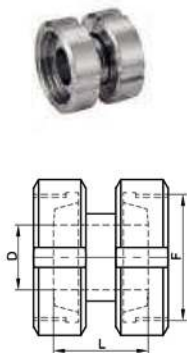

DIN fittings

CE 1935/2004

NORME DIN

Modèle **62239****Raccord femelle / femelle - Inox 316L**

Female / female coupling - Stainless steel 316L

DN (mm)	D (mm)	F (mm)	L (mm)	Poids (kg)	Référence Inox 316L	Prix unitaire
25	26	44x1/6"	39	0,59	<b>662239-25</b>	•
32	32	58x1/6"	43	0,71	<b>662239-32</b>	•
40	38	65x1/6"	45	0,83	<b>662239-40</b>	•
50	50	78x1/6"	49	1,13	<b>662239-50</b>	•
65	66	95x1/6"	57	1,91	<b>662239-65</b>	•
80	81	110x1/4"	69	2,37	<b>662239-80</b>	•
100	100	130x1/4"	-	3,69	<b>662239-100</b>	•