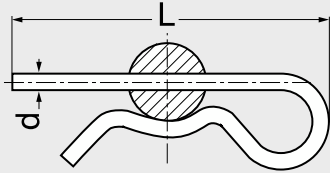

## ■ EPINGLE D'AXE

Modèle  
79231

ACIER ZN

HITCH PIN CLIP PLAIN

HORQUILLA DE EJE ACERO ZINCADO  
BLANCOSPILLA PER ASSE (PERNO) ACCIAIO  
ZINCATO BIANCO

Référence	d (mm)	L (mm)
79231R4015	0,9	22
79231R4017	1,5	37
79231R4018	1,8	46
79231R4019	2	53
79231R4020	2,4	60
79231R4021	2,7	70
79231R4022	3	73
79231R4023	3,5	84
79231R4024	4	96
79231R4025	4,5	115