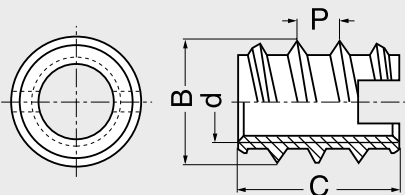

## DOUILLE AUTOTARAUDEUSE

Modèle  
**79720**

LAITON

### RÉFÉRENCES MEMENTO TECHNIQUE

4.7 Les inserts et filets rapportés

SELF CUTTING INSERT BRASS

ANCLAJE AUTOFORMANTE LATON

BUSSOLA AUTOMASCHIANTA OTTONE

Référence	d (mm)	B (mm)	C (mm)	P (mm)
797203	3	5	6	0,5
797204	4	6,5	8	0,75
797205	5	8	10	1
797206	6	9	12	1
797208	8	12	15	1,5
7972010	10	14	18	1,5
7972012	12	16	22	1,5