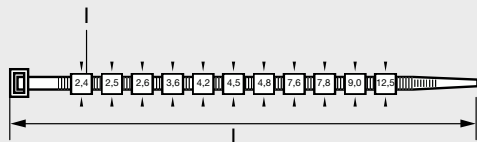

LIEN NYLON CABLE 6.6 NOIR

Modèle
88500

SOCLE DE
FIXATION
POUR COLLIER
DE CABLAGE
A CLOUSER
Modèle 86903

PINCE POUR
LIEN NYLON
Modèle 45574

EMBASE
A CHEVILLE -
NYLON NOIR
Modèle 86901

CABLE TIE BLACK NYLON 6.6

BASE BRIDA NEGRA NYLON 6.6

COLLEGAMENTO NYLON CAVO 6.6 NERO

Référence	l x L (mm)
885002,4X75	2,4x75
885002,5X100	2,5x100
885002,5X142	2,5x142
885002,5X160	2,5x160
885002,5X200	2,5x200
885003,6X140	3,6x140
885003,6X200	3,6x200
885003,6X292	3,6x292

Référence	l x L (mm)
885003,6X368	3,6x368
885004,2X120	4,2x120
885004,5X160	4,5x160
885004,8X180	4,8x180
885004,8X200	4,8x200
885004,8X250	4,8x250
885004,8X295	4,8x295
885004,8X360	4,8x368

Référence	l x L (mm)
885004,8X385	4,8x385
885004,8X430	4,8x430
885007,6X150	7,6x150
885007,6X200	7,6x200
885007,6X240	7,6x240
885007,8X300	7,8x300
885007,8X365	7,8x365
885007,8X450	7,8x450

Référence	l x L (mm)
885007,8X540	7,8x540
885009X762	9x762
8850012,5X530	12,5x530
8850012,5X1000	12,5x1000