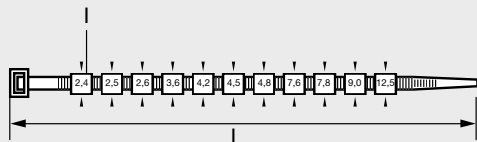

## LIEN NYLON CABLE 6.6 BLANC

Modèle  
**88501**

SOCLE DE  
FIXATION  
POUR COLLIER  
DE CABLAGE  
A CLOUER  
Modèle 86904

PINCE POUR  
LIEN NYLON  
Modèle 45574

EMBASE  
A CHEVILLE -  
NYLON BLANC  
Modèle 86902

CABLE TIE WHITE NYLON 6.6

BASE BRIDA BLANCA NYLON 6.6

COLLEGAMENTO NYLON CAVO 6.6 BIANCO

Référence	l x L (mm)
885012,4X75	2,4x75
885012,5X100	2,5x100
885012,5X142	2,5x142
885012,5X160	2,5x160
885012,5X200	2,5x200
885013,6X140	3,6x140
885013,6X200	3,6x200
885013,6X292	3,6x292

Référence	l x L (mm)
885013,6X368	3,6x368
885014,2X120	4,2x120
885014,5X160	4,5x160
885014,8X180	4,8x180
885014,8X200	4,8x200
885014,8X250	4,8x250
885014,8X295	4,8x295
885014,8X360	4,8x360

Référence	l x L (mm)
885014,8X385	4,8x385
885014,8X430	4,8x430
885017,6X150	7,6x150
885017,6X200	7,6x200
885017,6X240	7,6x240
885017,8X300	7,8x300
885017,8X365	7,8x365
885017,8X450	7,8x450

Référence	l x L (mm)
885017,8X540	7,8x540
885019X762	9x762
8850112,5X530	12,5x530
8850112,5X1000	12,5x1000